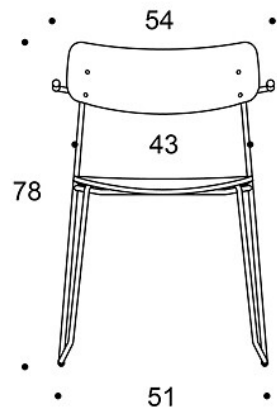

STOFF-FORBRUK:

Sete: 0.5 m / 2 stk**Sete og rygg:** 0.8 m / 2 stk**Helpolstret:** 0.6 m / 1 stk

STABLINGSBARHET:

Gulv max 10 st

EGENSKAPER:

Stabelbar

Glideknotter i filt

Stolen levert med kort armlener kan henges opp på bordplaten

Tegning:

744629

744606