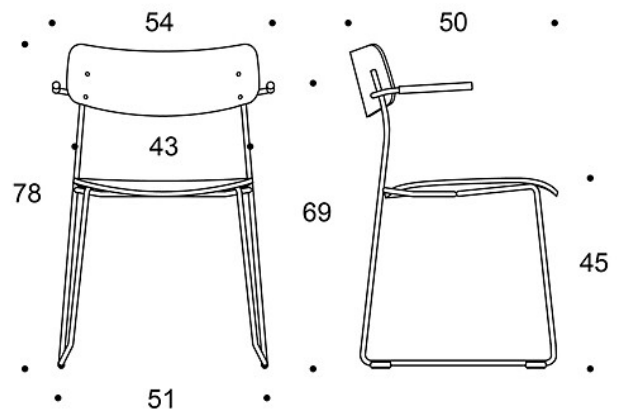

STOFF-FORBRUK:**Sete:** 0.5 m / 2 stk**Sete og rygg:** 0.8 m / 2 stk**Helpolstret:** 0.6 m / 1 stk

STABLINGSBARHET:

Gulv max 10 st

EGENSKAPER:

Stabelbar

Glideknotter i filt

Stolen levert med kort armlener kan henges opp på bordplaten

CO2-UTSLIPP:**Ella 744629, laminat:** 10.64 kg CO2e**Ella 744629, resirkulert plast:** 13.79 kg CO2e**Ella 744629, helt polstret:** 18.63 kg CO2e

Tegning:

744629

744606