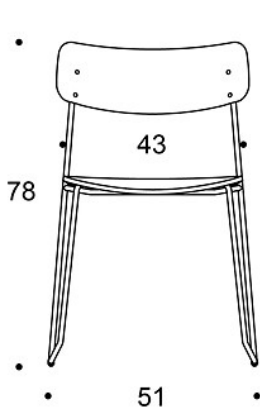

STOFF-FORBRUK:

Sete: 0.5 m / 2 stk**Sete og rygg:** 0.8 m / 2 stk**Helpolstret:** 0.6 m / 1 stk

STABLINGSBARHET:

Gulv max 10 st

EGENSKAPER:

Stabelbar

Glideknotter i filt

Stolen levert med kort armlener kan henges opp på bordplaten

Tegning:

744629

744606