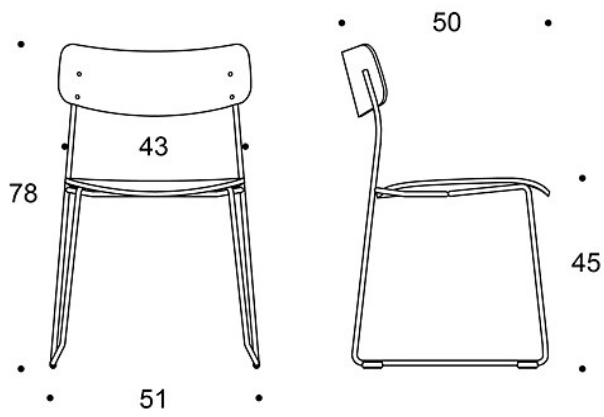

STOFF-FORBRUK:**Sete:** 0.5 m / 2 stk**Sete og rygg:** 0.8 m / 2 stk**Helpolstret:** 0.6 m / 1 stk

STABLINGSBARHET:

Gulv max 10 st

EGENSKAPER:

Stabelbar

Glideknotter i filt

Stolen levert med kort armlener kan henges opp på bordplaten

CO2-UTSLIPP:**Ella 744629, laminat:** 10.64 kg CO2e**Ella 744629, resirkulert plast:** 13.79 kg CO2e**Ella 744629, helt polstret:** 18.63 kg CO2e

Tegning:

744629

744606