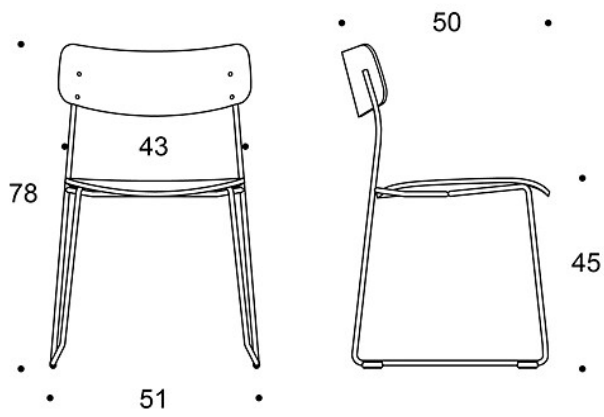

Tegning:

744629